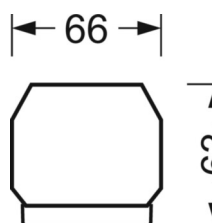

параметры

номер заказа	19415007030
код EAN	4020863418039
номер таможенного тарифа	94051190
Знак прохождения контроля	IP 20, класс защиты I, F, HACCP DIN10500/Food/IFS-пригодность для применения/BRC, Indoor, CE
Степень ударопрочности IK	IK03 (5°C bis 25°C)
Температура окружения	та 5°C в 25°C
Гарантийный срок	5 лет
Государственные программы поддержки	BEG - государственные субсидии для энергосберегающих зданий (действительна только для Германии)

электротехника

Балласт	Электронный драйвер, дежурное освещение 3ч. (1 штука)
Мощность системы	53W
сетевое напряжение	230V/50Hz
класс энергосбережения/Источник света	D

Оптика

Оснастка	LED, цветопередача/оттенок света CRI ≥ 80 / 4000K
Допуск для координаты цветности (MacAdam)	3SDCM
Фотобиологическая безопасность (светильник)	RG1
Номинальный световой поток	8196lm
Номинальный световой поток-при дежурном освещении	823lm
Срок службы LED	50000h L80/B10 (Tq 25°C)
светоотдача светильников	154lm/W
Угол излучения	95° (C0) / 95° (C90)
UGR поп./вдоль	21.0 / 21.5

DEEP-LINK

<https://www.regiolum.de/ru/article/19415007030>

Ссылка	LED 8000lm 840
η_{LB}	100 %
$\Phi \downarrow/\uparrow$	98 % / 2 %
UGR поп./вдоль	21.0 / 21.5