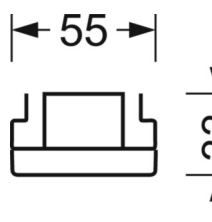

параметры

номер заказа	19415007030
код EAN	4020863418039
номер таможенного тарифа	94051190
Знак прохождения контроля	IP 20, класс защиты I, F, HACCP DIN10500/Food/IFS-пригодность для применения/BRC, Indoor, CE
Степень ударопрочности IK	IK03 (5°C bis 25°C)
Температура окружения	та 5°C в 25°C
Гарантийный срок	5 лет
Государственные программы поддержки	BEG - государственные субсидии для энергосберегающих зданий (действительна только для Германии)

электротехника

Балласт	Электронный драйвер, дежурное освещение 3ч. (1 штука)
Мощность системы	53W
сетевое напряжение	230V/50Hz
класс энергосбережения/Источник света	D

Оптика

Оснастка	LED, цветопередача/оттенок света CRI ≥ 80 / 4000K
Допуск для координаты цветности (MacAdam)	3SDCM
Фотобиологическая безопасность (светильник)	RG1
Номинальный световой поток	8196lm
Номинальный световой поток-при дежурном освещении	823lm
Срок службы LED	50000h L80/B10 (Tq 25°C)
светоотдача светильников	154lm/W
Угол излучения	95° (C0) / 95° (C90)
UGR поп./вдоль	21.0 / 21.5

DEEP-LINK

<https://www.regiolum.de/ru/article/19415007030>

Ссылка	LED 8000lm 840
η_{LB}	100 %
$\Phi \downarrow/\uparrow$	98 % / 2 %
UGR поп./вдоль	21.0 / 21.5