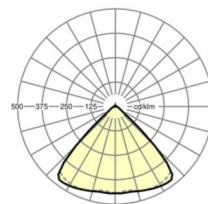

параметры

номер заказа	19415007030
код EAN	4020863418039
номер таможенного тарифа	94051190
Знак прохождения контроля	IP 20, класс защиты I, F, HACCP DIN10500/Food/IFS-пригодность для применения/BRC, Indoor, CE
Степень ударопрочности IK	IK03 (5°C bis 25°C)
Температура окружения	та 5°C в 25°C
Гарантийный срок	5 лет
Государственные программы поддержки	BEG - государственные субсидии для энергосберегающих зданий (действительна только для Германии)

электротехника

Балласт	Электронный драйвер, дежурное освещение 3ч. (1 штука)
Мощность системы	53W
сетевое напряжение	230V/50Hz
класс энергосбережения/Источник света	D

Оптика

Оснастка	LED, цветопередача/оттенок света CRI ≥ 80 / 4000K
Допуск для координаты цветности (MacAdam)	3SDCM
Фотобиологическая безопасность (светильник)	RG1
Номинальный световой поток	8196lm
Номинальный световой поток-при дежурном освещении	823lm
Срок службы LED	50000h L80/B10 (Tq 25°C)
светоотдача светильников	154lm/W
Угол излучения	95° (C0) / 95° (C90)
UGR поп./вдоль	21.0 / 21.5

DEEP-LINK

<https://www.regiolum.de/ru/article/19415007030>

Ссылка	LED 8000lm 840
η_{LB}	100 %
$\Phi \downarrow/\uparrow$	98 % / 2 %
UGR поп./вдоль	21.0 / 21.5